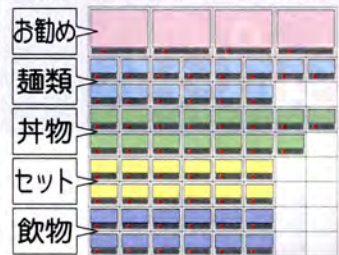

最大100口座ボタン!

64口座→100口座 約1.5倍!

2011年度末
対応予定

BT-Vシリーズ
口座ボタン数

※標準は80口座です。
※100口座は出荷時オプションです。
※オプションのPOPボタン併用時や看板装着時は除く。
※当社従来機「BT-Vシリーズ」との比較です。

好評の
リモコン操作!

電子マネー
対応可能!

※1

7色で光る!
POPボタン対応!

※オプションです。

(「BT-e212 80口座」のイメージ画像です)

※1: オプションです。
また、ご利用可能な電子マネーの詳細は販売店にご確認ください。

こんなご利用ができます！(主な例です)

※詳しくは販売店にご相談ください。

■探しやすい
口座ボタンレイアウト
例えば…こんなレイアウトも可能。

※オプションのPOPボタン併用時の配置例。