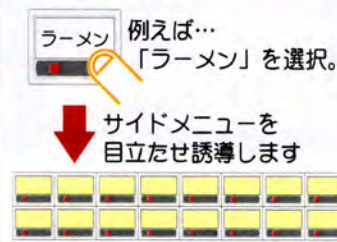

最大100口座ボタン!

64口座→100口座 約1.5倍!

2011年度末
対応予定

BT-Vシリーズ
口座ボタン数

※標準は80口座です。
※100口座は出荷時オプションです。
※オプションのPOPボタン併用時や看板装着時は除く。
※当社従来機「BT-Vシリーズ」との比較です。

好評の
リモコン操作!

電子マネー
対応可能!

※1

7色で光る!
POPボタン対応!

※オプションです。

(「BT-e212 80口座」のイメージ画像です)

※1: オプションです。
また、ご利用可能な電子マネーの詳細は販売店にご確認ください。

こんなご利用ができます！(主な例です)

※詳しくは販売店にご相談ください。

■探しやすい
口座ボタンレイアウト
例えば…こんなレイアウトも可能。

※オプションのPOPボタン併用時の配置例。

■追加オーダーを
誘導します

サイドメニューを
目立たせ誘導します

■1000メニュー対応

・メニュー登録数
250→1000 4倍！

※当社従来機「BT-Vシリーズ」
との比較です。
※出荷時オプションです。

■USBメモリも利用可能

・売上データも簡単取得！
パソコンで管理できます。
・設定データも簡単に読取可能！
(USBメモリ)

■売上収集が可能