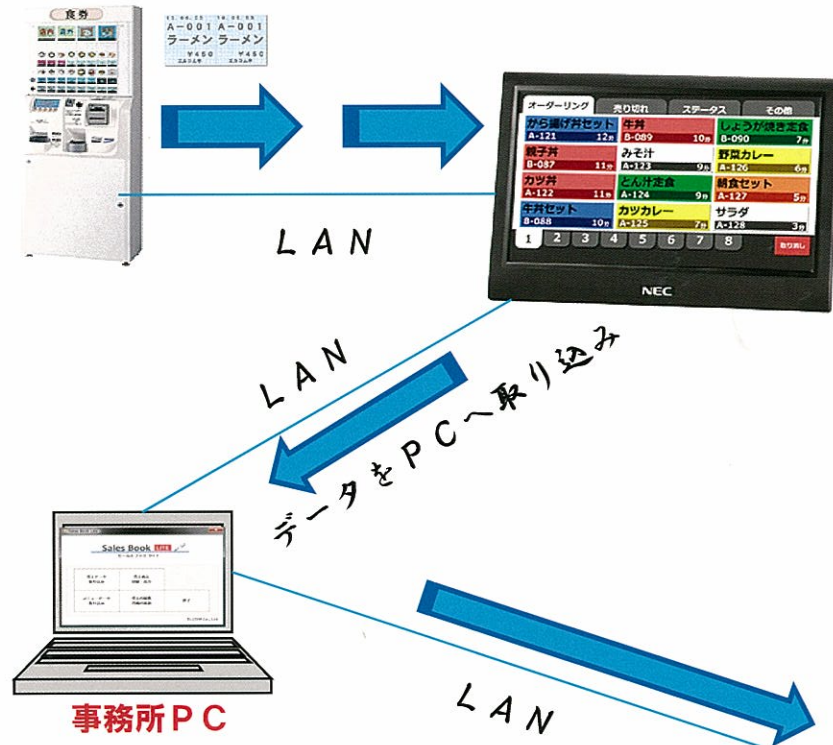

オーダリングディスプレイ

ELCOM
株式会社 エルコム

事務所PC
簡単操作で帳票展開

そのままEXCELに出力可能。

券売機のジャーナルでは取れないデータも
取得可能に。

機能

- ・ オーダー表示
- ・ 売切れ操作
- ・ 券売機状態監視
- ・ 売上データのCSVデータ出力
- ・ 料理提供時間のCSVデータ出力
- ・ 2台まで接続可能
- ・ 販売枚数制限可能
(2台使用時も合計枚数での販売制限が可能)