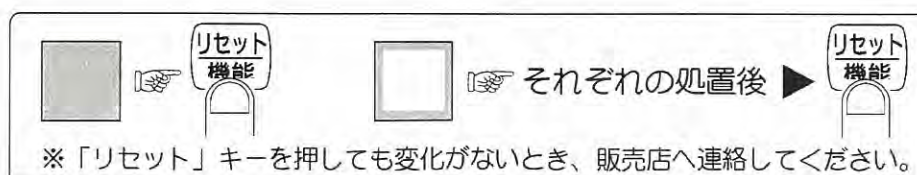

5・2 アラームコード表 2/4

状態表示	異常内容	処 置	参照ページ
430 431 432 440 441	50円硬貨がホッパーより 出てこない	①硬貨をホッパーに補充してください ②変形硬貨または異物を取り除いて ください 取引内容を確認のうえ、お客様と対応してください	4-2 5-12 5-7
450 451	回収ソレノイド異常		
460 461 462	50円ホッパー計数異常	取引内容を確認のうえ、 お客様と対応してください	5-7
470	50円ホッパーメモリ異常		
490	50円ホッパー満杯	50円硬貨を回収してください	4-8
530 531 532 540 541	500円硬貨がホッパーより 出てこない	①硬貨をホッパーに補充してください ②変形硬貨または異物を取り除いて ください 取引内容を確認のうえ、お客様と対応してください	4-2 5-12 5-7
560 561 562	500円ホッパー計数異常	取引内容を確認のうえ、 お客様と対応してください	5-7
570	500円ホッパーメモリ異常		
590	500円ホッパー満杯	10円硬貨を回収してください	4-8
620 621 622 623 628 629 630	硬貨検銭器異常	①とりけしレバーを操作してください ②硬貨検銭器内の変形硬貨・異物を 取り除いてください	5-10
650	リфтаセンサ異常