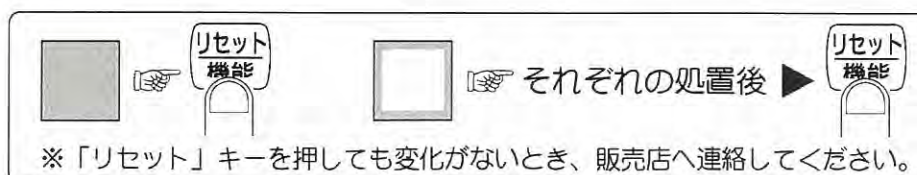

アラームコード表が
書いてあります。

5・2 アラームコード表 1/4

状態表示	異常内容	処 置	参照ページ
000	正常		
010	呼び出しスイッチが押された		
020	表示部異常		
030	制御部異常 (コマンド発行タイムアウト)		
060	入金異常		
080	下扉鍵異常	ドアを閉め直してください。	
090	取引中に停電が発生した	取引内容を確認のうえ、お客様と対応してください	
200 217 218	硬貨ホッパー異常	取引内容を確認のうえ、 お客様と対応してください	5-7
230 231 232 240 241	10円硬貨がホッパーより 出てこない	①硬貨をホッパーに補充してください ②変形硬貨または異物を取り除いて ください 取引内容を確認のうえ、お客様と対応してください	4-2 5-12 5-7
250 251	回収ソレノイド異常		
260 261 262	10円ホッパー計数異常	取引内容を確認のうえ、 お客様と対応してください	5-7
270	10円ホッパーメモリ異常		
290	10円ホッパー満杯	10円硬貨を回収してください	4-8
298 299	変造硬貨投入された可能性	ホッパー内の硬貨を確認してください。	
330 331 332 340 341	100円硬貨がホッパーより 出てこない	①硬貨をホッパーに補充してください ②変形硬貨または異物を取り除いて ください 取引内容を確認のうえ、お客様と対応してください	4-2 5-12 5-7
360 361 362	100円ホッパー計数異常	取引内容を確認のうえ、 お客様と対応してください	5-7
370	100円ホッパーメモリ異常		
390	100円ホッパー満杯	10円硬貨を回収してください	4-8